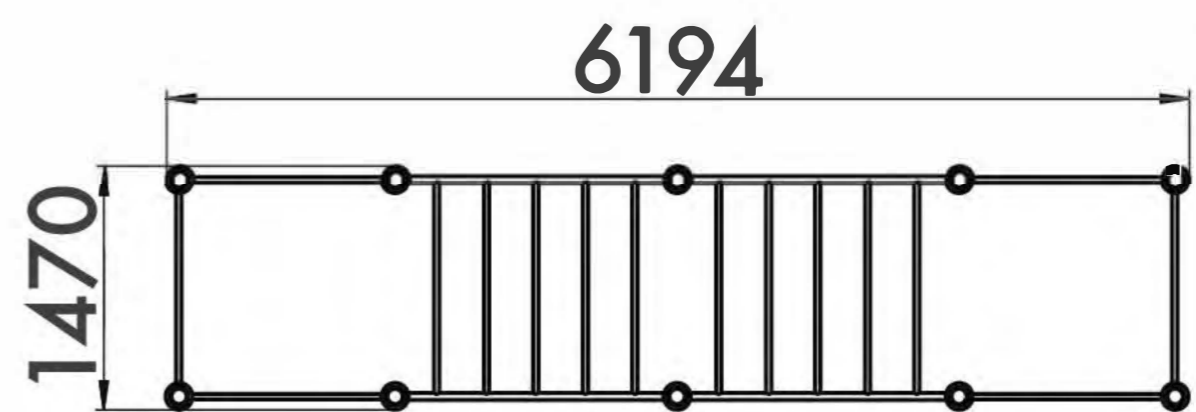

WORK OUT FRAME 1

КОМПЛЕКС 1

TECHNICAL SHEET
ТЕХНИЧЕСКОЕ ОПИСАНИЕ

RWC-001

13+

55m²

3-5

2449mm