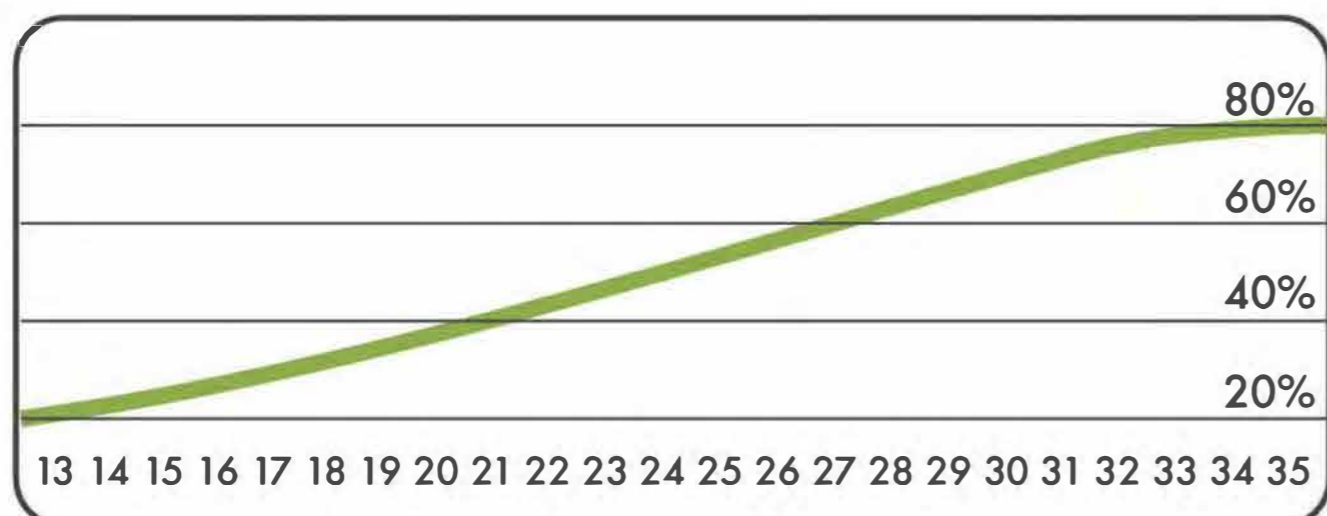

13+
Age
Возраст

3-5
Number of users (people)
Количество пользователей

55
Safety area (m²)
Зона безопасности (м²)

10432x5708
Safety area dimension (mm)
Размеры зоны безопасности (мм)

1470x6194x3150
Machine dimensions (mm)
Габариты конструкции (мм)

6
Topsoil installation time(h)/Number of workers
Время монтажа в грунт(ч)/количество человек

2449
Max height of fall (mm)
Высота падения (мм)

400
Workout frameworks pass test of 400 kg fixed load
Несущие конструкции воркаутов проходят испытания сосредоточенной нагрузкой 400 кг

Outdoor fitness installation recommendation