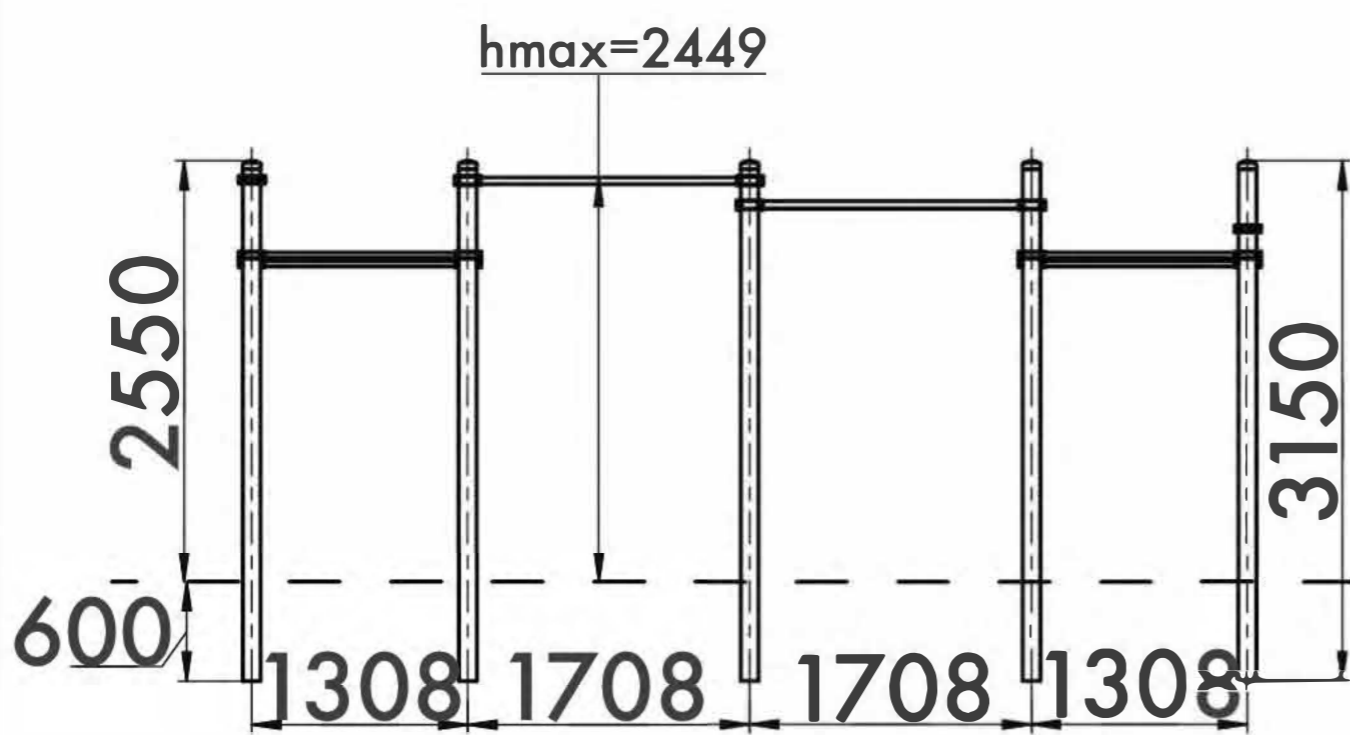

WORK OUT FRAME 1

КОМПЛЕКС 1

TECHNICAL SHEET
ТЕХНИЧЕСКОЕ ОПИСАНИЕ

RWC-001

13+

55m²

3-5

2449mm

55
Safety area (m²)
Зона безопасности (м²)

10432x5708
Safety area dimension (mm)
Размеры зоны безопасности (мм)

1470x6194x3150
Machine dimensions (mm)
Габариты конструкции (мм)

6
Topsoil installation time(h)/Number of workers
Время монтажа в грунт(ч)/количество человек