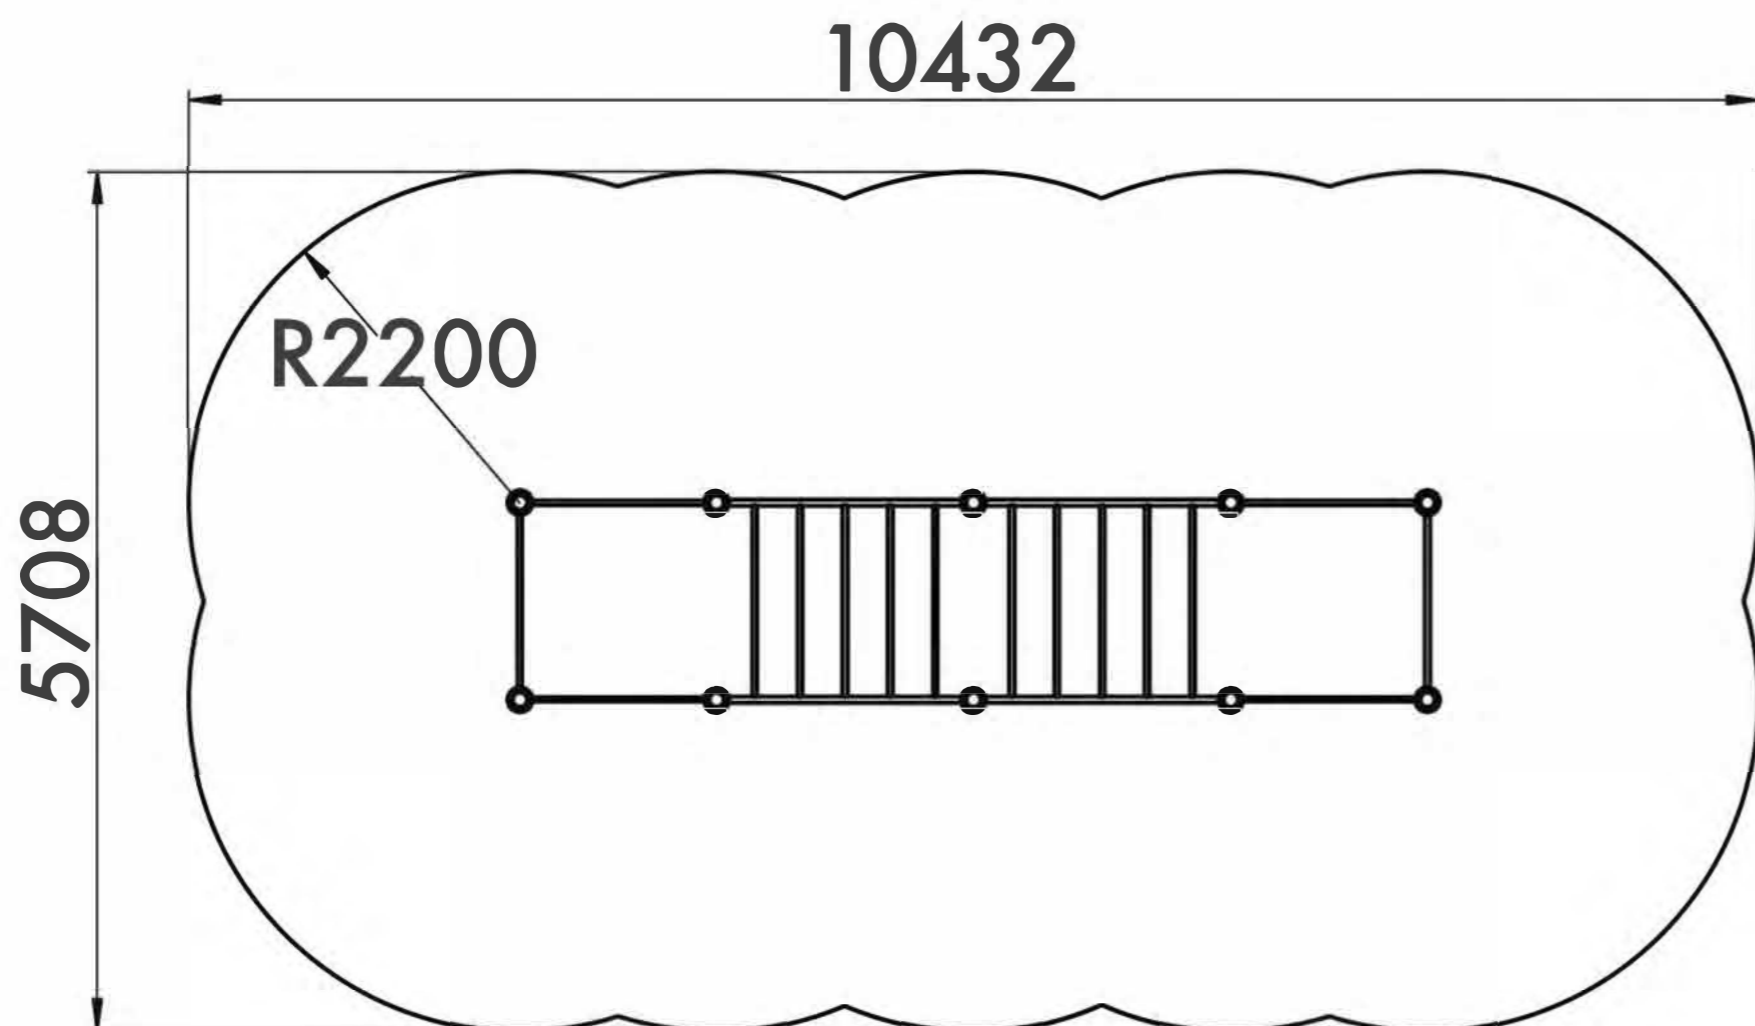

Visit our website for more information
Подробная информация на нашем сайте

WORK OUT FRAME 1

КОМПЛЕКС 1

TECHNICAL SHEET
ТЕХНИЧЕСКОЕ ОПИСАНИЕ

RWC-001

Safety area
Зона безопасности

13+
Age
Возраст

3-5
Number of users (people)
Количество пользователей

55
Safety area (m²)
Зона безопасности (м²)

10432x5708
Safety area dimension (mm)
Размеры зоны безопасности (мм)

1470x6194x3150
Machine dimensions (mm)
Габариты конструкции (мм)

6
Topsoil installation time(h)/Number of workers
Время монтажа в грунт(ч)/количество человек