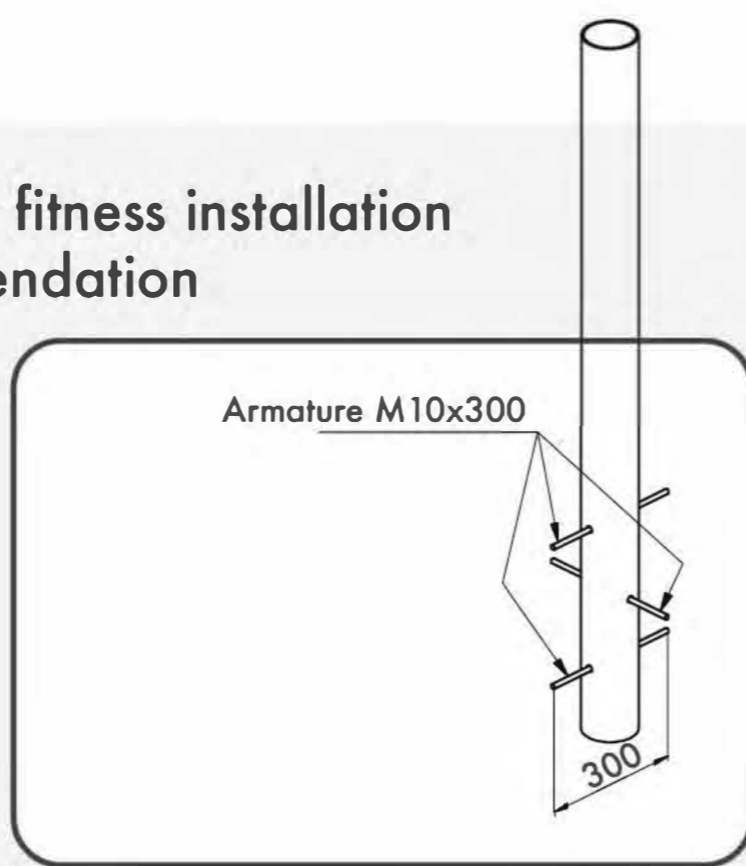

55
Safety area (m²)
Зона безопасности (м²)

10432x5708
Safety area dimension (mm)
Размеры зоны безопасности (мм)

1470x6194x3150
Machine dimensions (mm)
Габариты конструкции (мм)

6
Topsoil installation time(h)/Number of workers
Время монтажа в грунт(ч)/количество человек

2449
Max height of fall (mm)
Высота падения (мм)

400
Workout frameworks pass test of 400 kg fixed load
Несущие конструкции воркаутов проходят испытания сосредоточенной нагрузкой 400 кг

Outdoor fitness installation recommendation