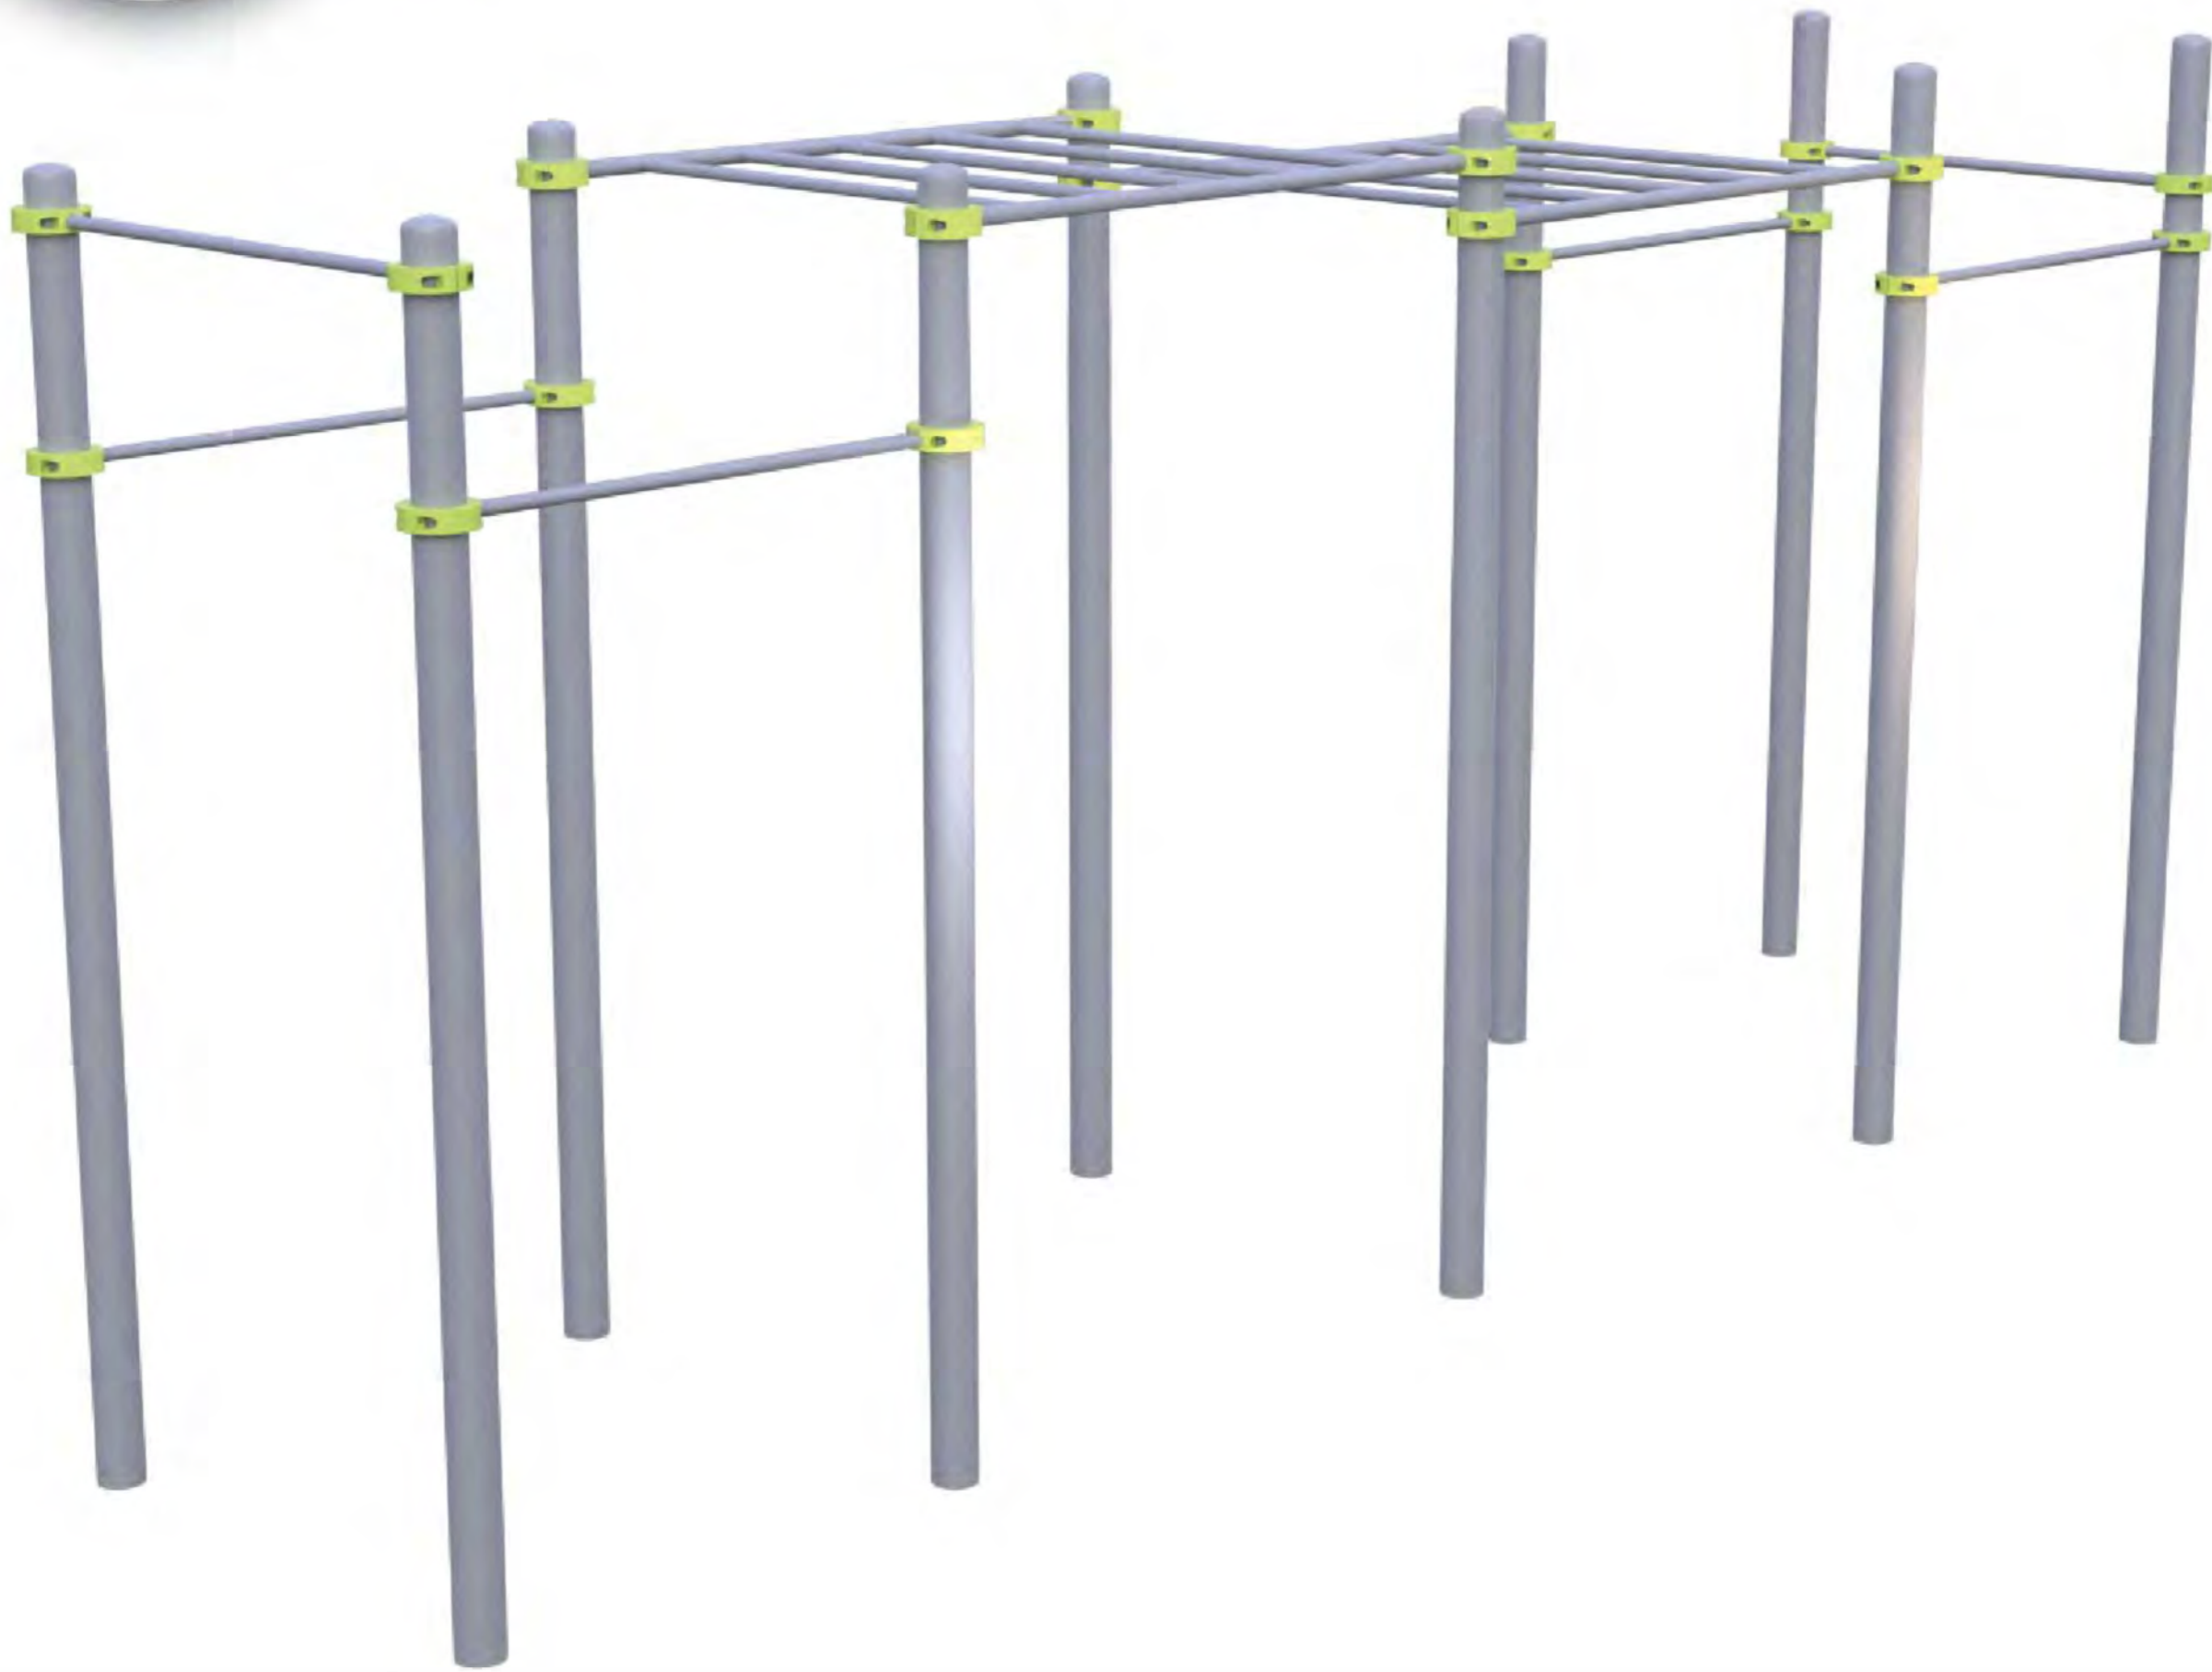

WORK OUT FRAME 1

КОМПЛЕКС 1

TECHNICAL SHEET
ТЕХНИЧЕСКОЕ ОПИСАНИЕ

RWC-001

13+

55m²

3-5

2449mm