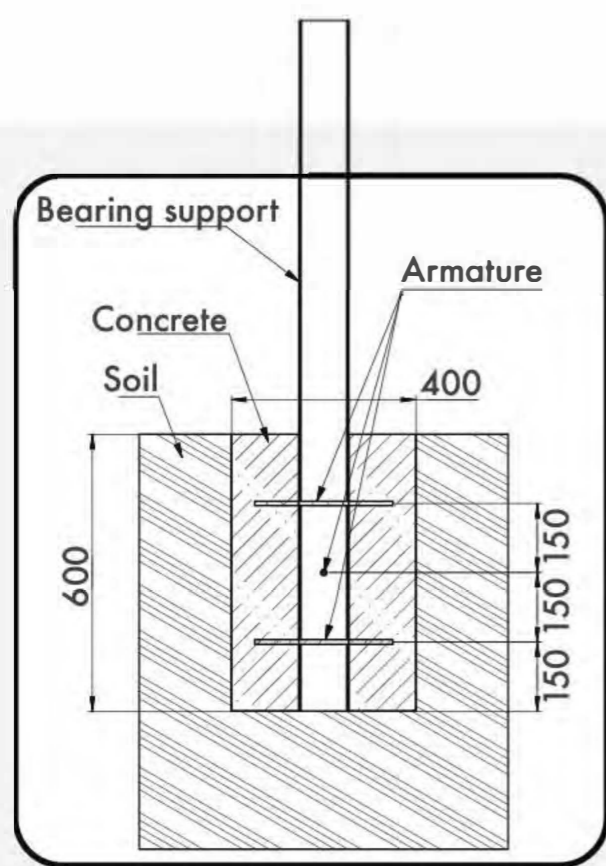

55
Safety area (m²)
Зона безопасности (м²)

10432x5708
Safety area dimension (mm)
Размеры зоны безопасности (мм)

1470x6194x3150
Machine dimensions (mm)
Габариты конструкции (мм)

6
Topsoil installation time(h)/Number of workers
Время монтажа в грунт(ч)/количество человек

2449
Max height of fall (mm)
Высота падения (мм)

400
Workout frameworks pass test of 400 kg fixed load
Несущие конструкции воркаутов проходят испытания сосредоточенной нагрузкой 400 кг

Outdoor fitness installation recommendation